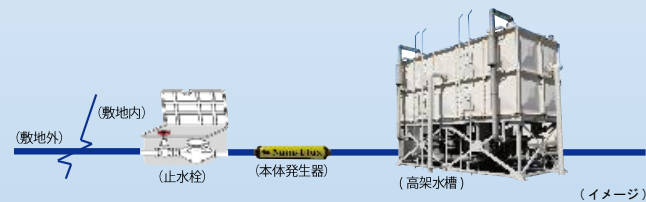

### (散水・洗車)

庭の水やりなどナノバブル水で植物の成長を促進させることができます。また車などの洗車でも細かな汚れを洗い流します。

(敷地外)

(敷地内)

(止水栓)

(本体発生器)

(給湯機)

(イメージ)

# 3

水道管直結だから  
いろんな施設にも  
管直結とは？

一戸建住宅

マンション

保育施設

介護施設

管直結とは＝水道管にバブル発生器を直接接続します。  
だからどの施設にも利用が出来るのです。

農業施設

商業ビル

公園施設

公共施設

工事現場