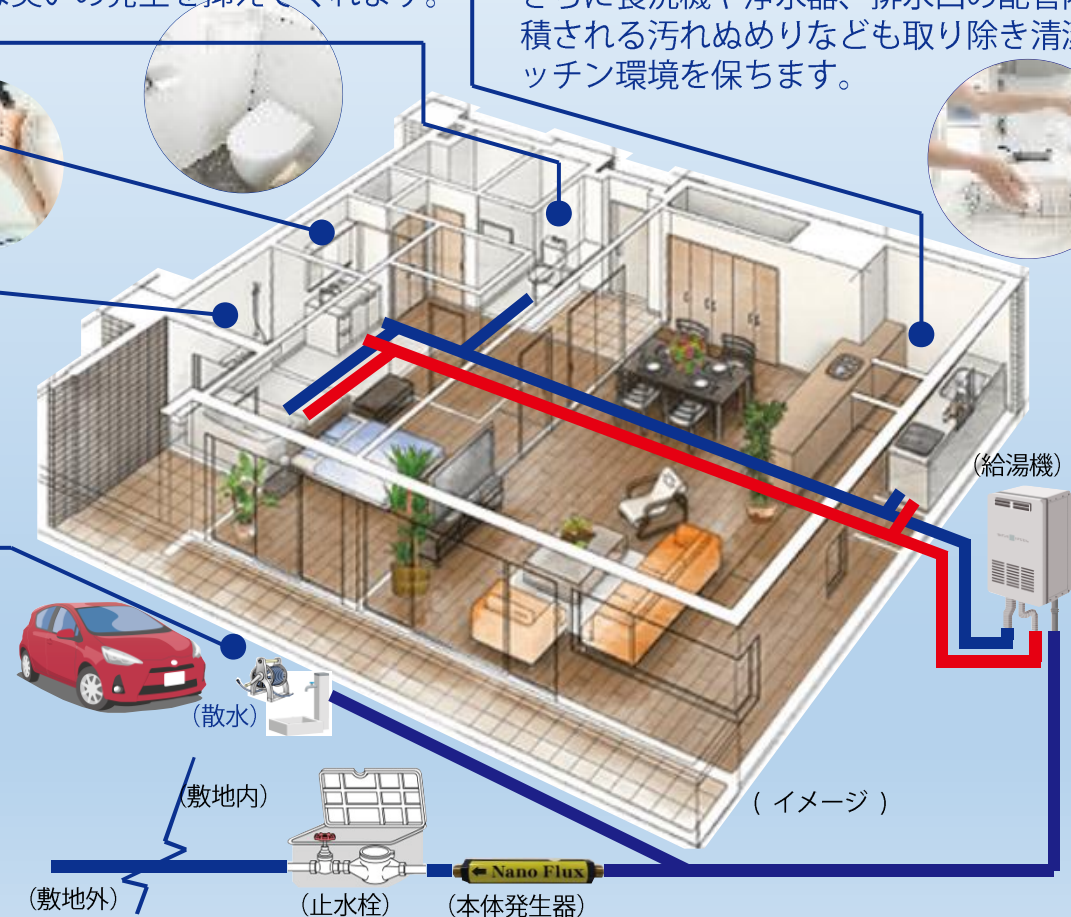

2

すべての水回り
からナノバブル

すべてとは？

ウイルス感染症の影響で変わる生活、まずは「水」から

選ばれる理由は「すべての水回りからナノバブル」だから安心快適生活

(洗面・洗濯)

日常の手洗いやうがい歯磨きにより清潔に保ちます。口腔ケアにも有効です。さらに洗濯では衣服繊維の奥まで洗浄し、臭いを抑え、洗濯槽や排水口の配管内に蓄積される汚れぬめりなども取り除き清潔な環境を保ちます。

(トイレ)

便器の黒ずみやタンク内の汚れぬめり等を取り除き排水管の嫌な臭いの発生を抑えてくれます。

(キッチン)

シンク周りの雑菌や食器などの細かな汚れ残しをふき取りまたは洗浄で流し落とします。さらに食洗機や浄水器、排水口の配管内に蓄積される汚れぬめりなども取り除き清潔なキッチン環境を保ちます。

(お風呂)

皮膚や毛穴から浸透しやすく高い洗浄効果があります。そして水カビやぬめりが付きにくくお風呂掃除も楽にしてくれます。

(散水・洗車)

庭の水やりなどナノバブル水で植物の成長を促進させることができます。また車などの洗車でも細かな汚れを洗い流します。

(敷地外)

(敷地内)

(止水栓)

(本体発生器)

(給湯機)

(イメージ)