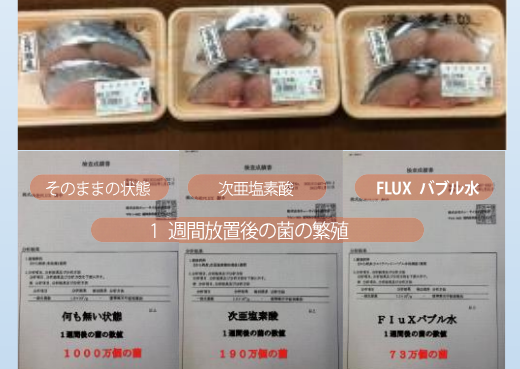

以上

JIS B 8701 「殺菌試験方法」

### ◆ 驚異の繁殖抑制力 ◆

■ 生魚サワラでスパイラルナノバブル水の  
菌の繁殖テスト

◆ 数値が少ない程、菌の繁殖が抑えられている

サワラに次亜塩素酸・バブル水をかけたものと  
何もしない状態で 1 週間放置後の菌の繁殖を調査

↑1,000 万個    ↑190 万個    ↑73 万個